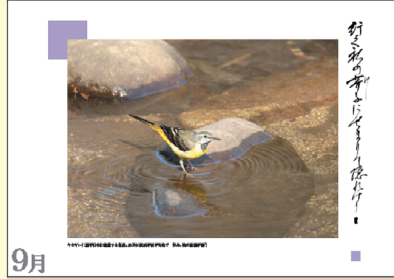

2 野鳥カレンダー「とりごよみ」

四季折々の優美な野鳥の写真と、横に添えた松尾芭蕉の俳句の墨字が鮮やかです。

〈表紙〉

1月

2月

3月

5月

9月

6月

10月

7月

11月

8月

12月

松尾芭蕉「やぶさかばなを」

2009年4月1日撮影。東京都荒川区西日暮里。撮影者：山本浩一